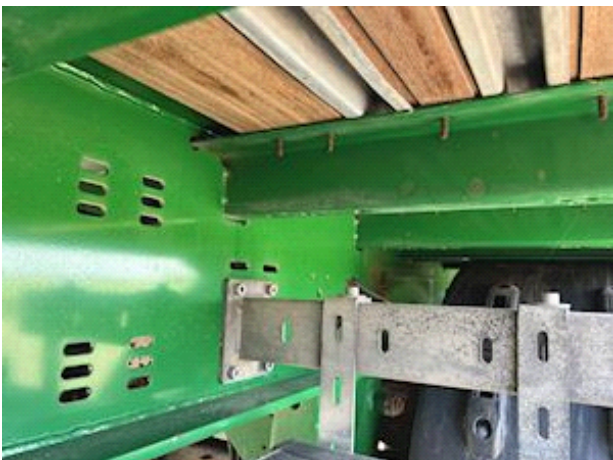

Hos os er det **LIGE UD AD LANDEVEJEN..!**

www.intertruck.dk

Intertruck Dealing ApS

NAVERVEJ 5-7 · 7620 LEMVIG · TLF. 96 63 03 30