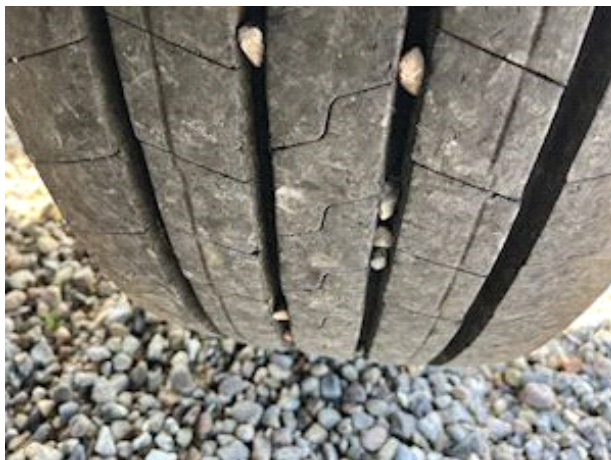

Hos os er det **LIGE UD AD LANDEVEJEN..!**

www.intertruck.dk

Intertruck Dealing ApS

NAVERVEJ 5-7 · 7620 LEMVIG · TLF. 96 63 03 30