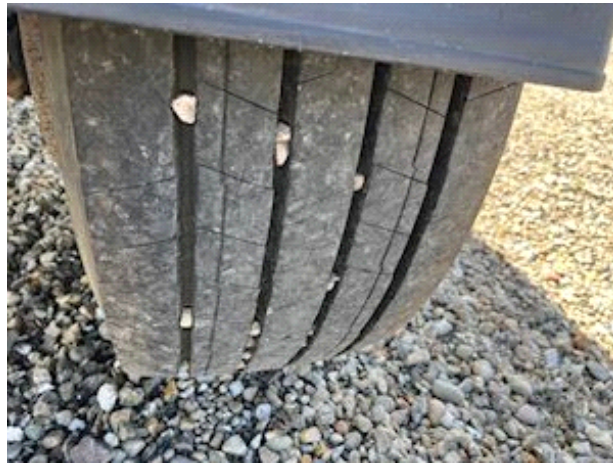

Hos os er det **LIGE UD AD LANDEVEJEN..!**

www.intertruck.dk

Intertruck Dealing ApS

NAVERVEJ 5-7 · 7620 LEMVIG · TLF. 96 63 03 30