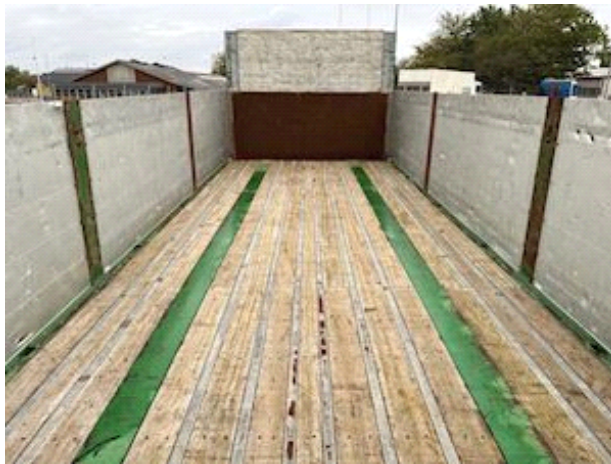

Hos os er det **LIGE UD AD LANDEVEJEN..!**

www.intertruck.dk

Intertruck Dealing ApS

NAVERVEJ 5-7 · 7620 LEMVIG · TLF. 96 63 03 30