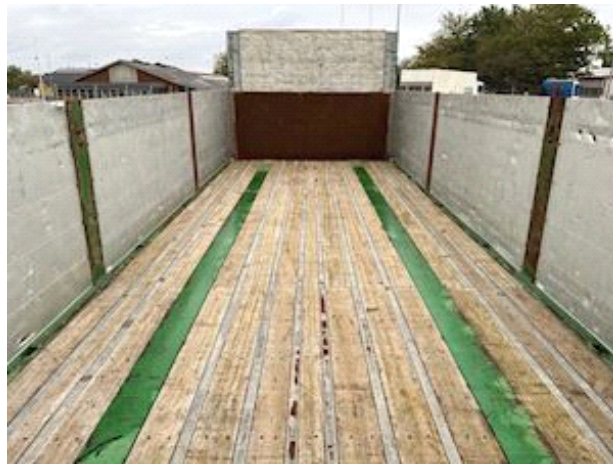

truck body / box

Bottom	Hårtræ og stål
Side board	✓
Front board	✓
Height of side board	110
Kinderlock	✓

Hos os er det **LIGE UD AD LANDEVEJEN..!**

www.intertruck.dk

Intertruck Dealing ApS

NAVERVEJ 5-7 · 7620 LEMVIG · TLF. 96 63 03 30