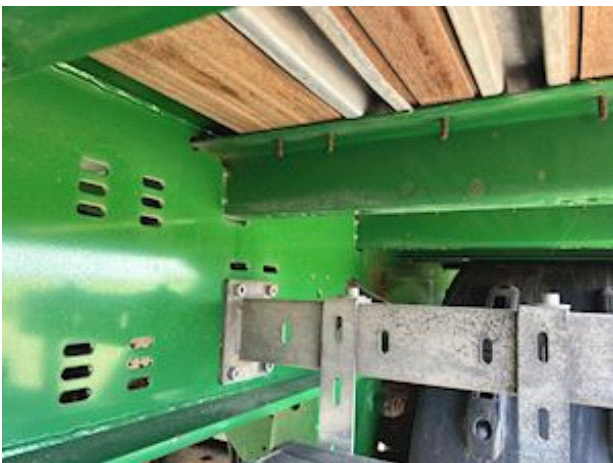

truck body / box

Bottom	Hårtræ og stål
Side board	✓
Front board	✓
Height of side board	110
Kinderlock	✓

Hos os er det **LIGE UD AD LANDEVEJEN..!**

www.intertruck.dk

Intertruck Dealing ApS

NAVERVEJ 5-7 · 7620 LEMVIG · TLF. 96 63 03 30