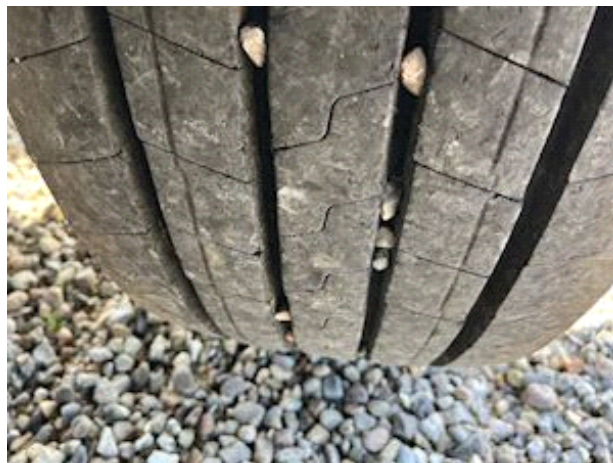

truck body / box

Bottom	Hårtræ og stål
Side board	✓
Front board	✓
Height of side board	110
Kinderlock	✓

Hos os er det **LIGE UD AD LANDEVEJEN..!**

www.intertruck.dk

Intertruck Dealing ApS

NAVERVEJ 5-7 · 7620 LEMVIG · TLF. 96 63 03 30