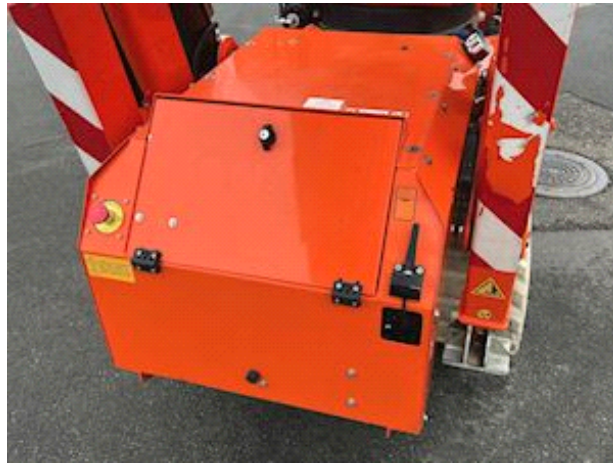

Hos os er det **LIGE UD AD LANDEVEJEN..!**

www.intertruck.dk

Intertruck Dealing ApS

NAVERVEJ 5-7 · 7620 LEMVIG · TLF. 96 63 03 30