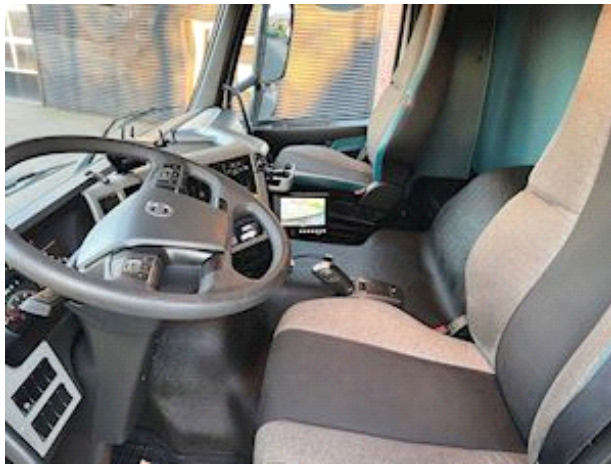

Hos os er det

LIGE UD AD LANDEVEJEN..!

www.intertruck.dk

Intertruck Dealing ApS

NAVERVEJ 5-7 · 7620 LEMVIG · TLF. 96 63 03 30