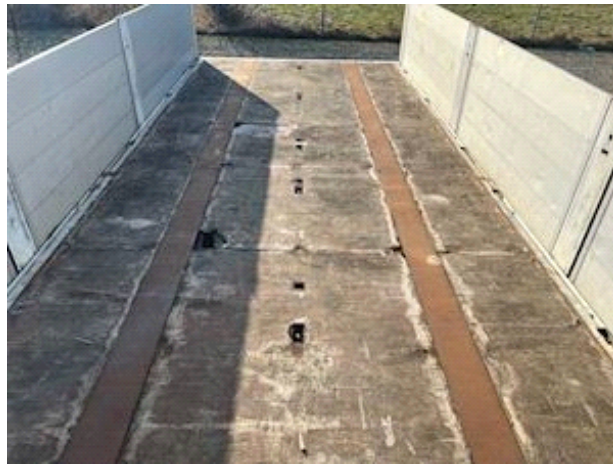

Hos os er det **LIGE UD AD LANDEVEJEN..!**

www.intertruck.dk

Intertruck Dealing ApS

NAVERVEJ 5-7 · 7620 LEMVIG · TLF. 96 63 03 30