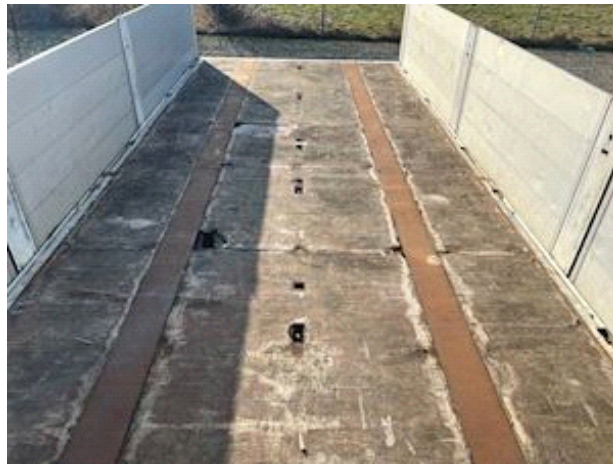

truck body / box

Bottom	Hårdt træ og stål
Side board	✓
Front board	✓
Box type	3-delte alusider

Hos os er det **LIGE UD AD LANDEVEJEN..!**

www.intertruck.dk

Intertruck Dealing ApS

NAVERVEJ 5-7 · 7620 LEMVIG · TLF. 96 63 03 30