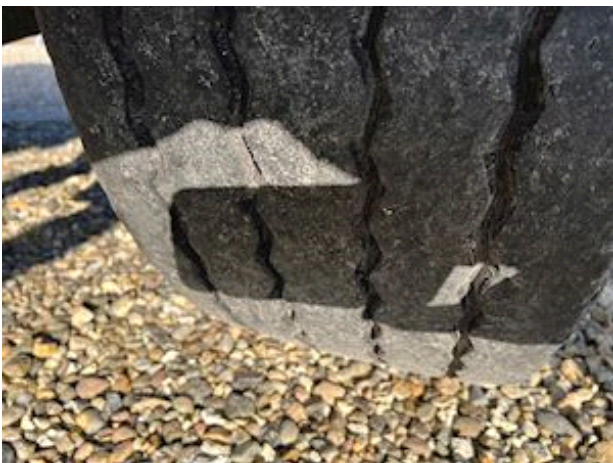

truck body / box

Bottom	Hårdt træ og stål
Side board	✓
Front board	✓
Box type	3-delte alusider

Hos os er det **LIGE UD AD LANDEVEJEN..!**

www.intertruck.dk

Intertruck Dealing ApS

NAVERVEJ 5-7 · 7620 LEMVIG · TLF. 96 63 03 30