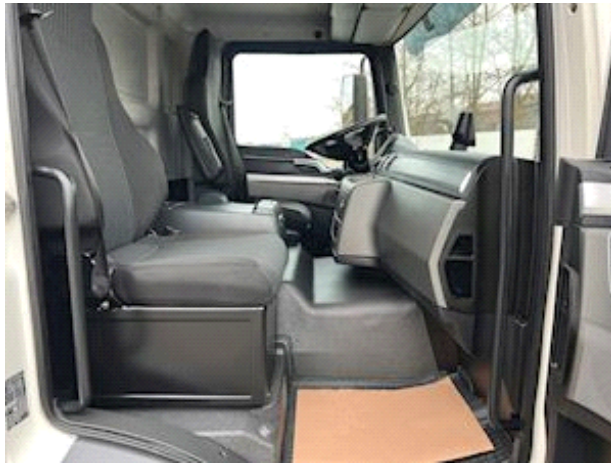

Hos os er det **LIGE UD AD LANDEVEJEN..!**

www.intertruck.dk

Intertruck Dealing ApS

NAVERVEJ 5-7 · 7620 LEMVIG · TLF. 96 63 03 30