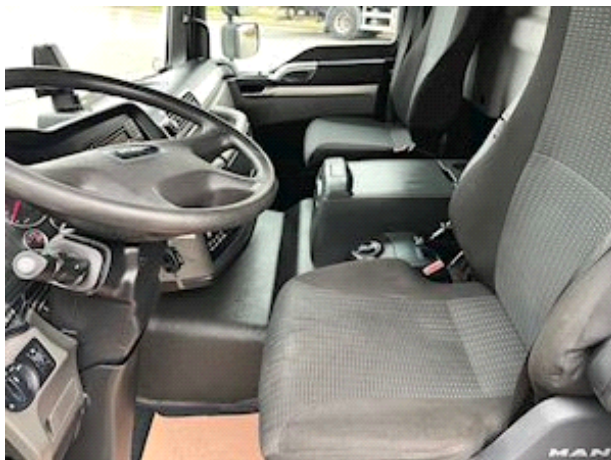

Hos os er det **LIGE UD AD LANDEVEJEN..!**

www.intertruck.dk

Intertruck Dealing ApS

NAVERVEJ 5-7 · 7620 LEMVIG · TLF. 96 63 03 30