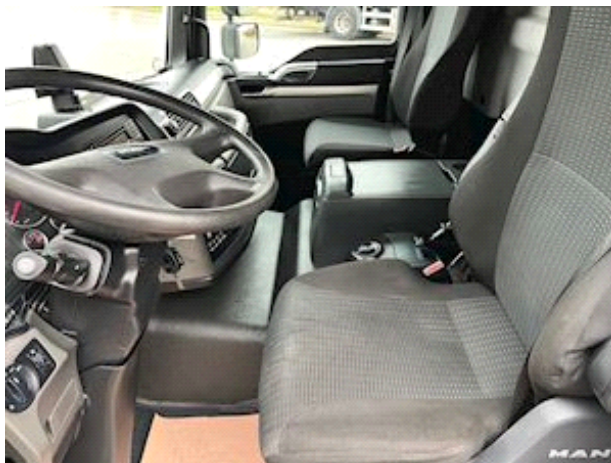

Dimensions

Internal height	2,34
Internal width	2,49
Internal length	7,73

Doors

Top hatch	✓
-----------	---

Hos os er det **LIGE UD AD LANDEVEJEN..!**

www.intertruck.dk

Intertruck Dealing ApS

NAVERVEJ 5-7 · 7620 LEMVIG · TLF. 96 63 03 30