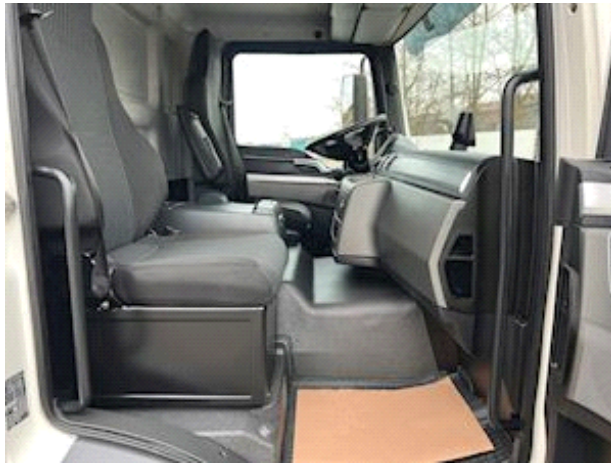

Dimensions

Internal height	2,34
Internal width	2,49
Internal length	7,73

Doors

Top hatch	✓
-----------	---

Hos os er det **LIGE UD AD LANDEVEJEN..!**

www.intertruck.dk

Intertruck Dealing ApS

NAVERVEJ 5-7 · 7620 LEMVIG · TLF. 96 63 03 30