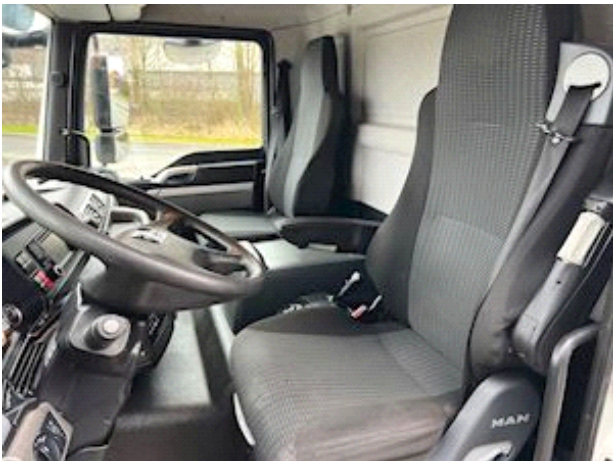

Hos os er det **LIGE UD AD LANDEVEJEN..!**

www.intertruck.dk

Intertruck Dealing ApS

NAVERVEJ 5-7 · 7620 LEMVIG · TLF. 96 63 03 30