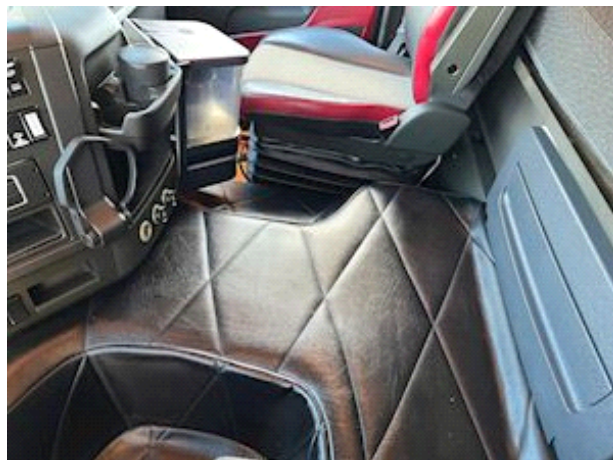

Hos os er det **LIGE UD AD LANDEVEJEN..!**

www.intertruck.dk

Intertruck Dealing ApS

NAVERVEJ 5-7 · 7620 LEMVIG · TLF. 96 63 03 30