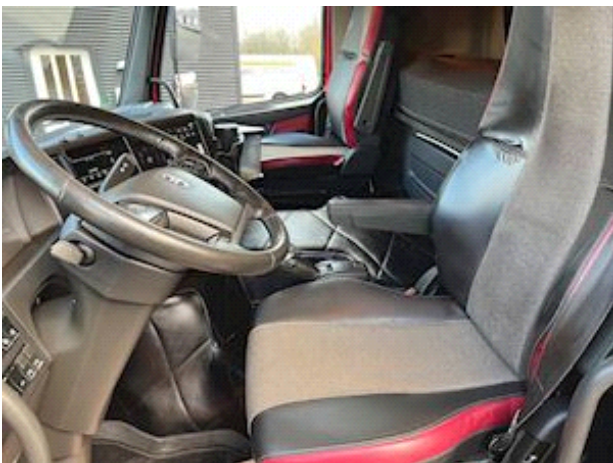

Hos os er det **LIGE UD AD LANDEVEJEN..!**

www.intertruck.dk

Intertruck Dealing ApS

NAVERVEJ 5-7 · 7620 LEMVIG · TLF. 96 63 03 30