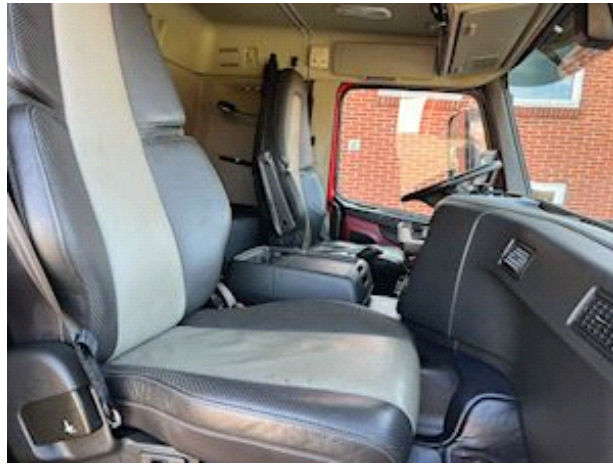

Hos os er det **LIGE UD AD LANDEVEJEN..!**

www.intertruck.dk

Intertruck Dealing ApS

NAVERVEJ 5-7 · 7620 LEMVIG · TLF. 96 63 03 30