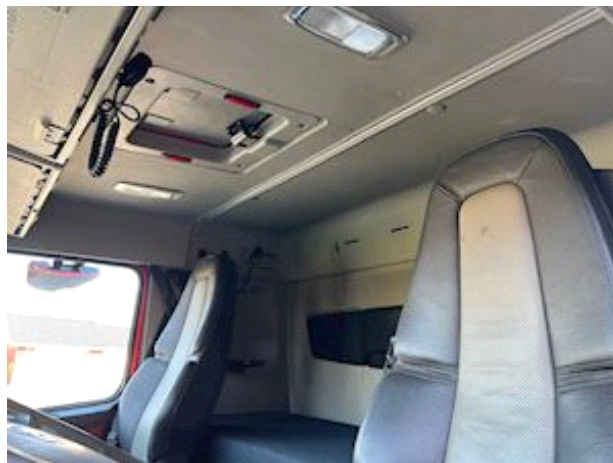

Hos os er det **LIGE UD AD LANDEVEJEN..!**

www.intertruck.dk

Intertruck Dealing ApS

NAVERVEJ 5-7 · 7620 LEMVIG · TLF. 96 63 03 30