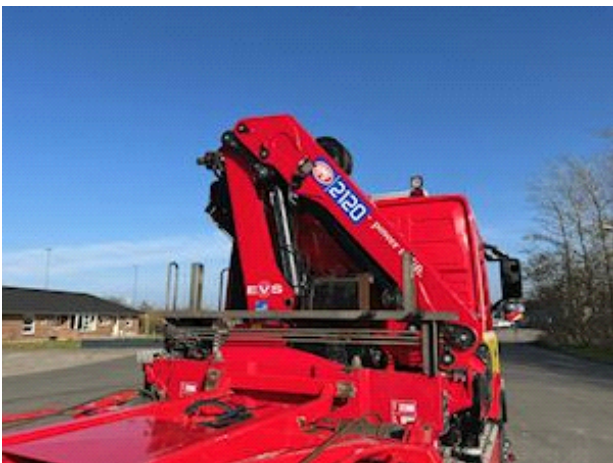

Hos os er det **LIGE UD AD LANDEVEJEN..!**

www.intertruck.dk

Intertruck Dealing ApS

NAVERVEJ 5-7 · 7620 LEMVIG · TLF. 96 63 03 30