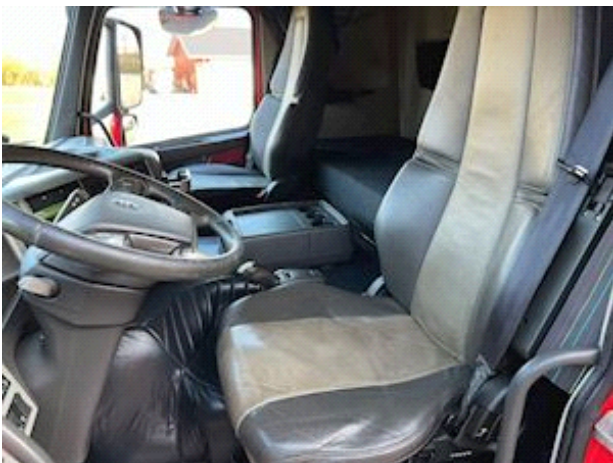

Hos os er det **LIGE UD AD LANDEVEJEN..!**

www.intertruck.dk

Intertruck Dealing ApS

NAVERVEJ 5-7 · 7620 LEMVIG · TLF. 96 63 03 30