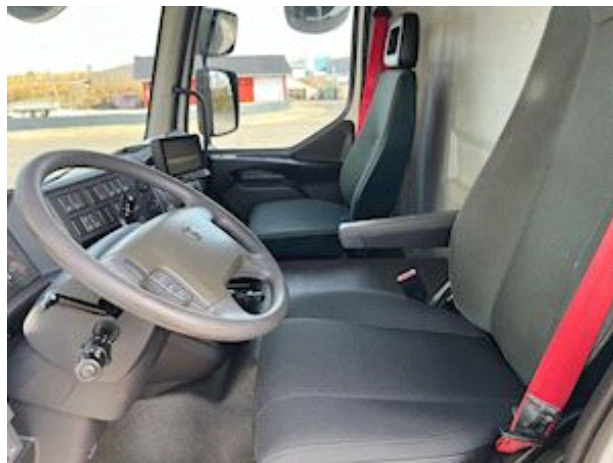

Hos os er det

LIGE UD AD LANDEVEJEN..!

www.intertruck.dk

Intertruck Dealing ApS

NAVERVEJ 5-7 · 7620 LEMVIG · TLF. 96 63 03 30