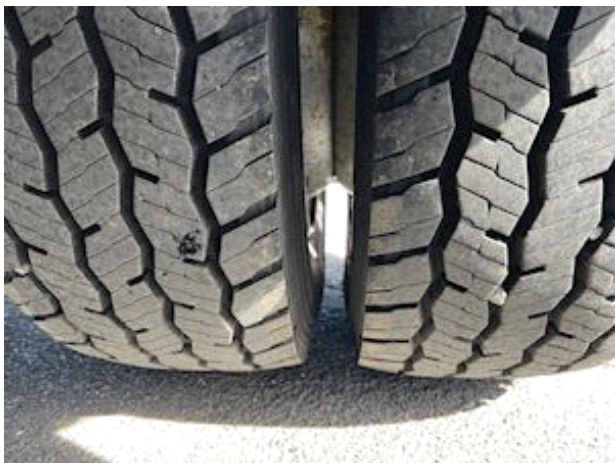

Hos os er det **LIGE UD AD LANDEVEJEN..!**

www.intertruck.dk

Intertruck Dealing ApS

NAVERVEJ 5-7 · 7620 LEMVIG · TLF. 96 63 03 30