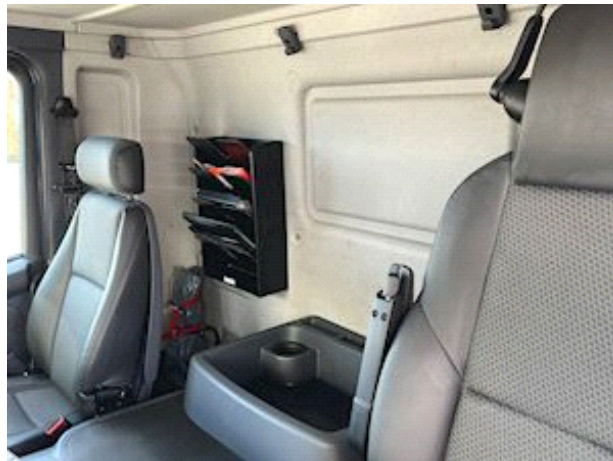

Hos os er det **LIGE UD AD LANDEVEJEN..!**

www.intertruck.dk

Intertruck Dealing ApS

NAVERVEJ 5-7 · 7620 LEMVIG · TLF. 96 63 03 30