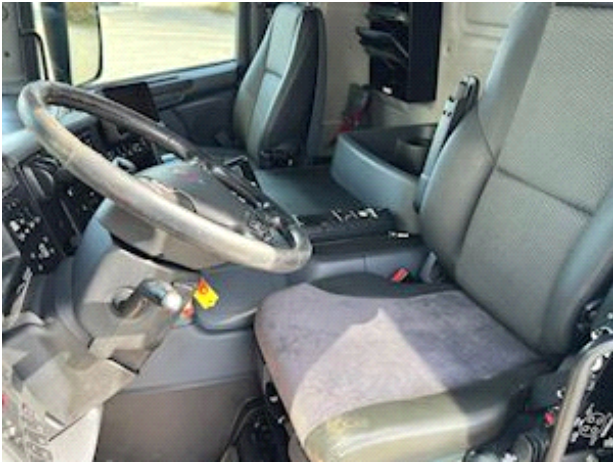

Hos os er det **LIGE UD AD LANDEVEJEN..!**

www.intertruck.dk

Intertruck Dealing ApS

NAVERVEJ 5-7 · 7620 LEMVIG · TLF. 96 63 03 30