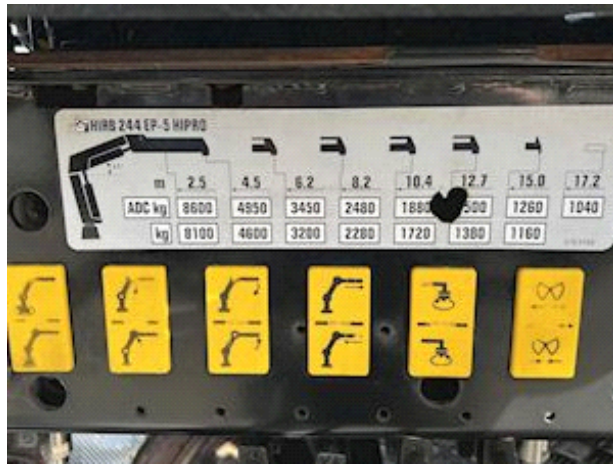

Hos os er det

LIGE UD AD LANDEVEJEN..!

www.intertruck.dk

Intertruck Dealing ApS

NAVERVEJ 5-7 · 7620 LEMVIG · TLF. 96 63 03 30