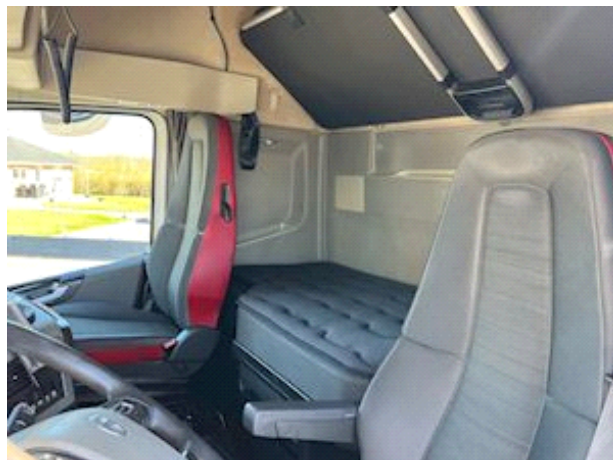

Hos os er det **LIGE UD AD LANDEVEJEN..!**

www.intertruck.dk

Intertruck Dealing ApS

NAVERVEJ 5-7 · 7620 LEMVIG · TLF. 96 63 03 30